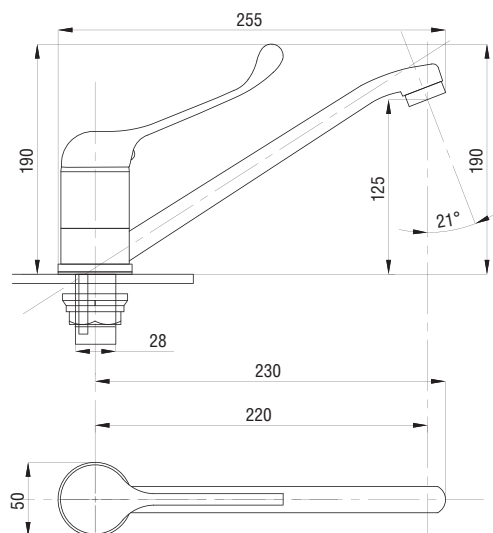

серия МЕДИК

Смеситель для раковины
и кухни локтевой
серия: МЕДИК
арт. **PSM-215-055**
материал: Латунь
картридж: 40мм
гибкая подводка: нет
тип: См-УмлЦБА,
См-МлЦБА

Смеситель для кухни
и раковины локтевой
серия: МЕДИК
арт. **PSM-425-055**
материал: Латунь
картридж: 40мм
гибкая подводка: нет
тип: См-МЛЦБА,
См-УмлЦБА