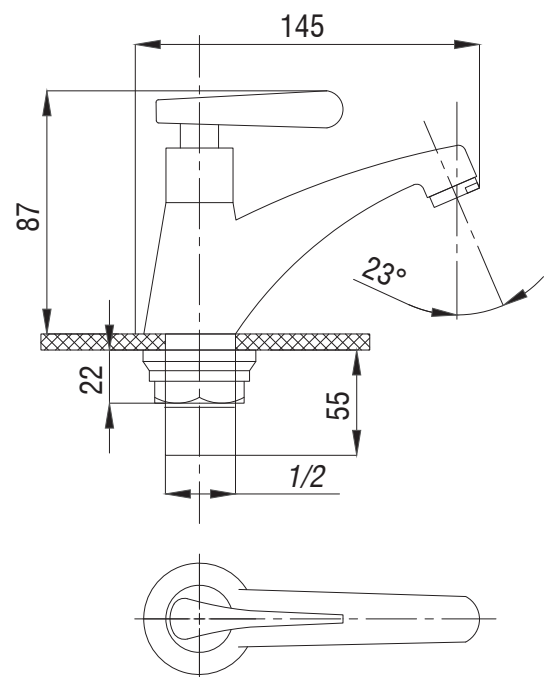

Кран для одной воды
серия: КОМПЛЕКТАЦИЯ
арт. **PSM-104-15**
материал:
Нерж. сталь AISI 304
кран-буksа
гибкая подводка: нет
тип: Кр-ЦБА