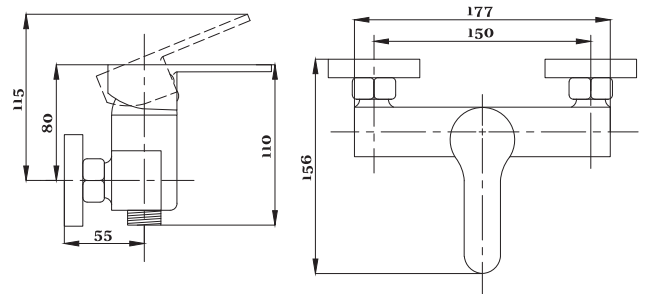

Смеситель для душа
серия: 700
арт. **PSM-700-4**
материал: Латунь
картридж: 40мм
эксцентрики: Евро
тип: См-ДшОНРШЛ