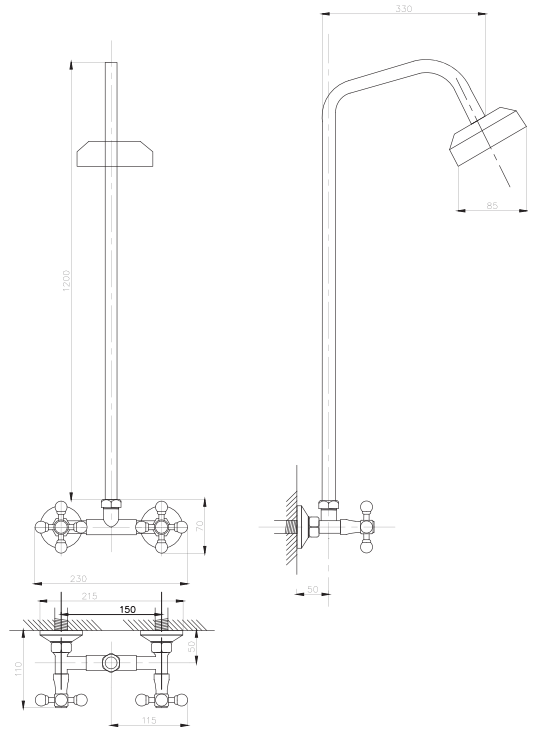

Душевая система
серия: ДУШ
арт. **PSM-110-89**
материал: Латунь
кран-букса
эксцентрики: Рус
тип: См-ДшОРНТр