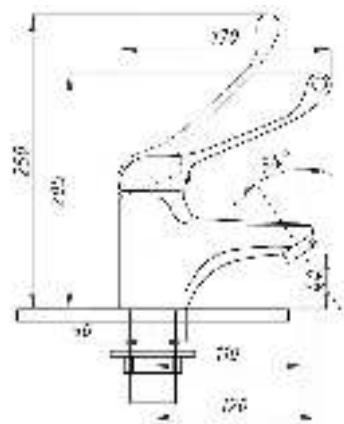

Смеситель
для раковины локтевой
серия: МЕДИК
арт. **PSM-740-055**
материал: Латунь
картридж: 40мм
гибкая подводка: нет
тип: См-УмлЦБА