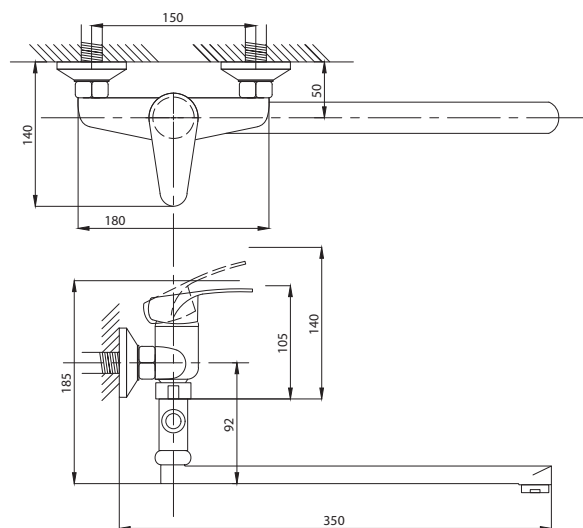

99

серия КОМПЛЕКТАЦИЯ

Смеситель для ванны
серия: КОМПЛЕКТАЦИЯ
арт. **PSM-104-1**
материал: Латунь
картридж: 35мм.
дивертор: Вытяжной
эксцентрики: Евро
тип: См-ВОРНШЛА

Смеситель для ванны
с душем
серия: КОМПЛЕКТАЦИЯ
арт. **PSM-104-2**
материал: Латунь
картридж: 35мм
дивертор: Керамический
эксцентрики: Евро
тип: См-ВУОРНШЛА