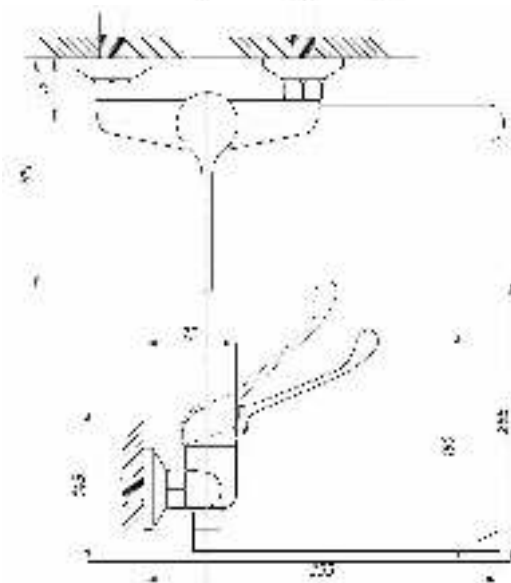

Смеситель
для раковины и кухни
настенный локтевой
серия: МЕДИК
арт. **PSM-508-055**
материал: Латунь
картридж: 40мм
эксцентрики: Евро
тип: См-УмлРНА,
См-МЛРНА