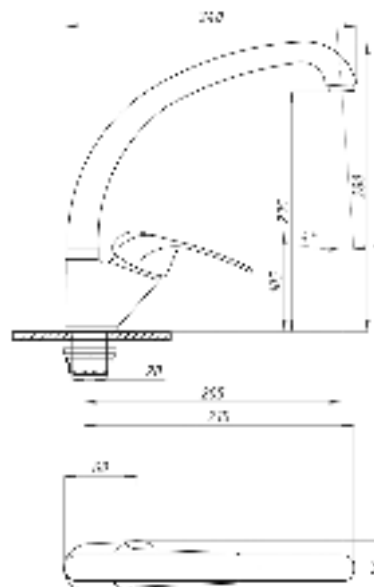

Смеситель для кухни
серия: ProfECO
арт. **PSM-337-037**
материал: Латунь
картридж: 40мм
гибкая подводка: нет
тип: См-МОЦБА