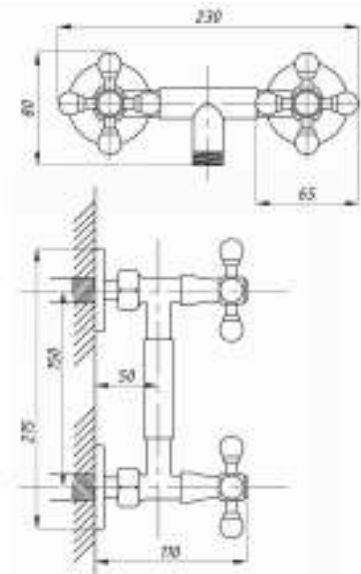

Смеситель для душа
серия: ДУШ
арт. **PSM-109-89**
материал: Латунь
кран-буксы
эксцентрики: Рус
тип: См-ДшДНРШл